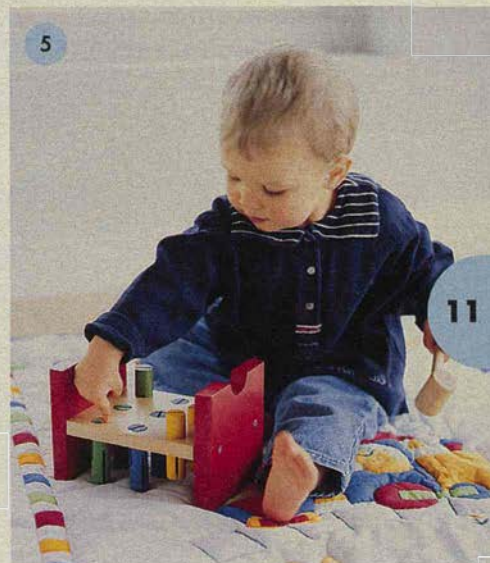

2. KRITTER väska med mjukdjur av polyester/bomull. Fintvätt 40° **79,-** **3. TITUT** mjuka klossar av bomull 10x10 cm. Fintvätt 40° **39,-/3 st** **4. MULA** plocklåda med 8 klossar, tränar barnets koordination och finmotorik **59,-** **5. AKASIA** lekfilts av polyester/bomull 90x120 cm. Fintvätt 40° **149,-** **MULA** bullbräde **59,-** **6. VYSS** vaggavägga av patinerat trä, 84x79 cm, höjd 67 cm **595,-** med **SENCELLO** madrass 42x78 cm 5 cm tjock **69,-** och **HJÄRTLIG** påslakan 75x100 cm i bomull, kulörtvätt 60° **89,-** **7. NATTA** spelbroska **139,-**